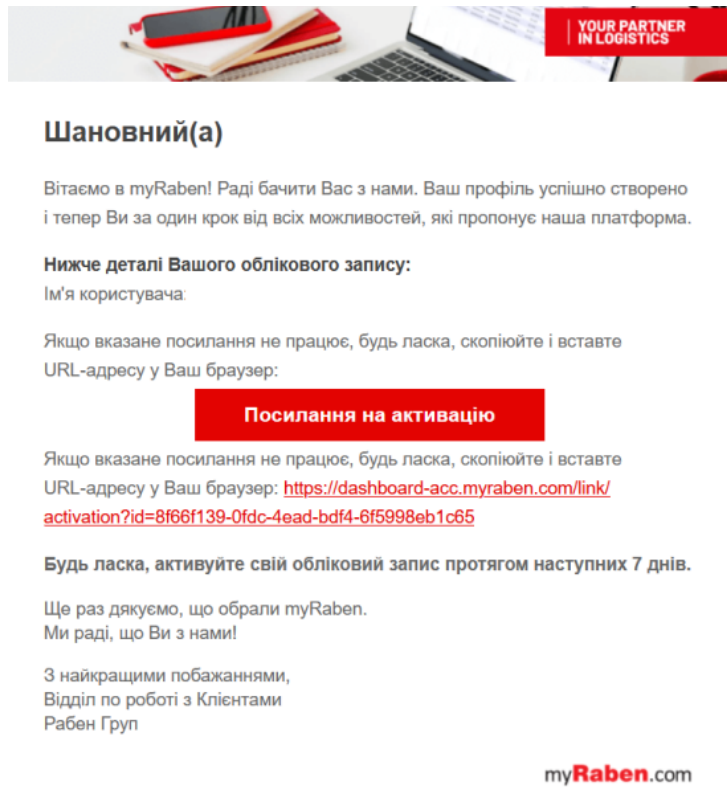

1.5. Створіть свій новий пароль. Основні вимоги до створення паролю нижче:

- Пароль повинен складатися не менше ніж із 14 символів
- Пароль не повинен мати пробілів
- Пароль повинен мати щонайменше одну маленьку літеру (від а до z)
- Пароль повинен мати щонайменше одну велику літеру (від А до Z)
- Пароль повинен мати щонайменше одну цифру (від 0 до 9)
- Пароль повинен мати один спец.символ (~!@#$%^&* _+=`\|(){}[]:;'"<>.,?/)
- Пароль не повинен мати в собі назву облікового запису
- Пароль не повинен складатися із повторюючихся знаків типу "ppp"
- Пароль не повинен мати в складі послідовність символів, які розміщені один за одним на клавіатурі (@#$%^&, "qwerty", "12345")

!!! Зверніть увагу, посилання діє лише 7 днів.