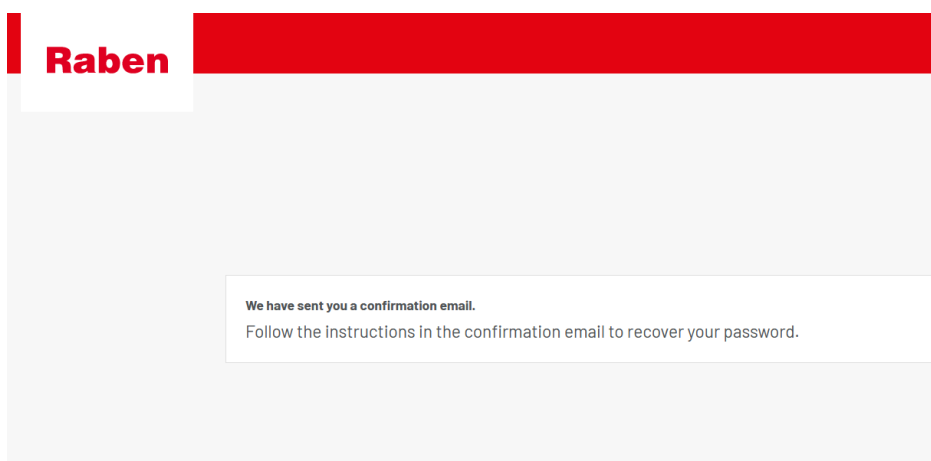

Raben

MY RABEN:

ІНСТРУКЦІЯ ПО СТВОРЕННЮ ПАРОЛЯ

**YOUR PARTNER
IN LOGISTICS**

1. ІНСТРУКЦІЯ

1.1. Заходимо на сайт MyRaben: <https://myraben.com/>

1.2. Натискаємо «Скинути свій пароль» з правого боку

1.3. Вказуєте свою електронну адресу (логін при вході в особистий кабінет):