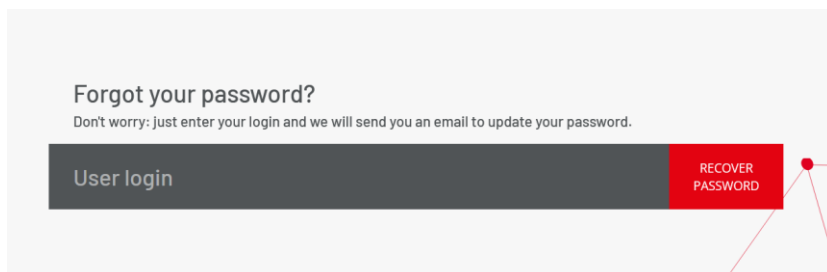

Raben

MY RABEN:

ІНСТРУКЦІЯ ПО СТВОРЕННЮ ПАРОЛЯ

**YOUR PARTNER
IN LOGISTICS**

1. ІНСТРУКЦІЯ

1.1. Заходимо на сайт MyRaben: <https://myraben.com/>

1.2. Натискаємо «Скинути свій пароль» з правого боку

1.3. Вказуєте свою електронну адресу (логін при вході в особистий кабінет):